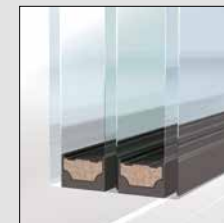

Klare Argumente

Die neuen PaX-Aktions-Haustüren in Kunststoff und Aluminium überzeugen mit klaren Argumenten.

- hervorragende Wärmedämmung
- Wetterschenkel für optimalen Schlagregenschutz
- Bodenschwelle mit thermischer Trennung
- 2-teilige Aufsatzbänder
- 2-fach-Verglasung | Ug-Wert bis 1,1 W/(m²K)
- Ornamentglas wahlweise: Satinato, Mastercarré, Masterpoint, Chinchilla oder Klarglas
- Edelstahlstangengriff S 1020 | 600 mm mit schrägen Stützen
- Edelstahl-Rundrosette
- Innendrücker D_0000 | Edelstahlrundrosette
- 5-fach-Verriegelung
- Profilzylinder mit Not- und Gefahrenfunktion

Kunststoff-Haustüren

lieferbar in Weiß (Standard) und gegen Mehrpreis foliert in Anthrazitgrau RAL 7016 genarbt. Füllungsstärke 34 mm.

Aluminium-Haustüren

lieferbar pulverbeschichtet in Weiß oder Anthrazitgrau, matt, glatt, hochwetterfest. Beidseitig in der gleichen Farbe ohne Mehrpreis. Füllungsstärke 28 mm.

Wählbare Zusatzausstattung

Anthrazitgrau
RAL 7016

Aluminium, beidseitig
beschichtet inkl.

ohne Mehrpreis

Kunststoff,
beidseitig foliert

519,- €

Kunststoff,
2-farbig, außen
foliert, innen weiß

259,- €

Aluminium,
2-farbig, außen
beschichtet, matt,
glatt, hochwetter-
fest, innen weiß

129,- €

Edelstahl-
stangengriff
S 1020

matt gebürstet,
schräge Stützen,
1400 mm

129,- €

600 mm

ohne Mehrpreis

Wärmeschutz-
paket

3-fach-Verglasung
Ug = 0,7 W/(m²K)
erhöhte Füllungs-
stärke von 44 mm

129,- €

Verbund-
sicherheitsglas

einseitig
(raumseitig)

89,- €

beidseitig**

154,- €

**Nur in Verbindung mit 3-fach-Verglasung im Wärmeschutzpaket