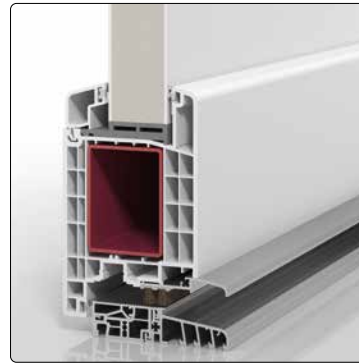

Klare Argumente

Die neuen PaX-Aktions-Haustüren in Kunststoff und Aluminium überzeugen mit klaren Argumenten.

- hervorragende Wärmedämmung
- Wetterschenkel für optimalen Schlagregenschutz
- Bodenschwelle mit thermischer Trennung
- 2-teilige Aufsatzbänder
- 2-fach-Verglasung | Ug-Wert bis 1,1 W/(m²K)
- Ornamentglas wahlweise: Satinato, Mastercarré, Masterpoint, Chinchilla oder Klarglas
- Edelstahlstangengriff S 1020 | 600 mm mit schrägen Stützen
- Edelstahl-Rundrosette
- Innendrücker D_0000 | Edelstahlrundrosette
- 5-fach-Verriegelung
- Profilzylinder mit Not- und Gefahrenfunktion

Kunststoff-Haustüren

lieferbar in Weiß (Standard) und gegen Mehrpreis foliert in Anthrazitgrau RAL 7016 genarbt. Füllungsstärke 34 mm.

Aluminium-Haustüren

lieferbar pulverbeschichtet in Weiß oder Anthrazitgrau, matt, glatt, hochwetterfest. Beidseitig in der gleichen Farbe ohne Mehrpreis. Füllungsstärke 28 mm.

Kunststoff-Haustür | Bautiefe 83 mm