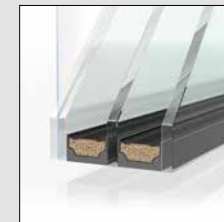

3-fach-Verglasung
Ug = 0,7 W/(m²K)
erhöhte Füllungs-
stärke von 44 mm

129,- €

Verbund-
sicherheitsglas