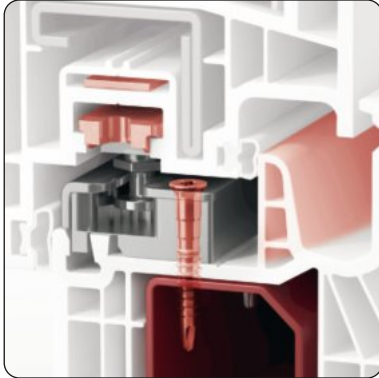

sichere Verschraubung im Stahlkern