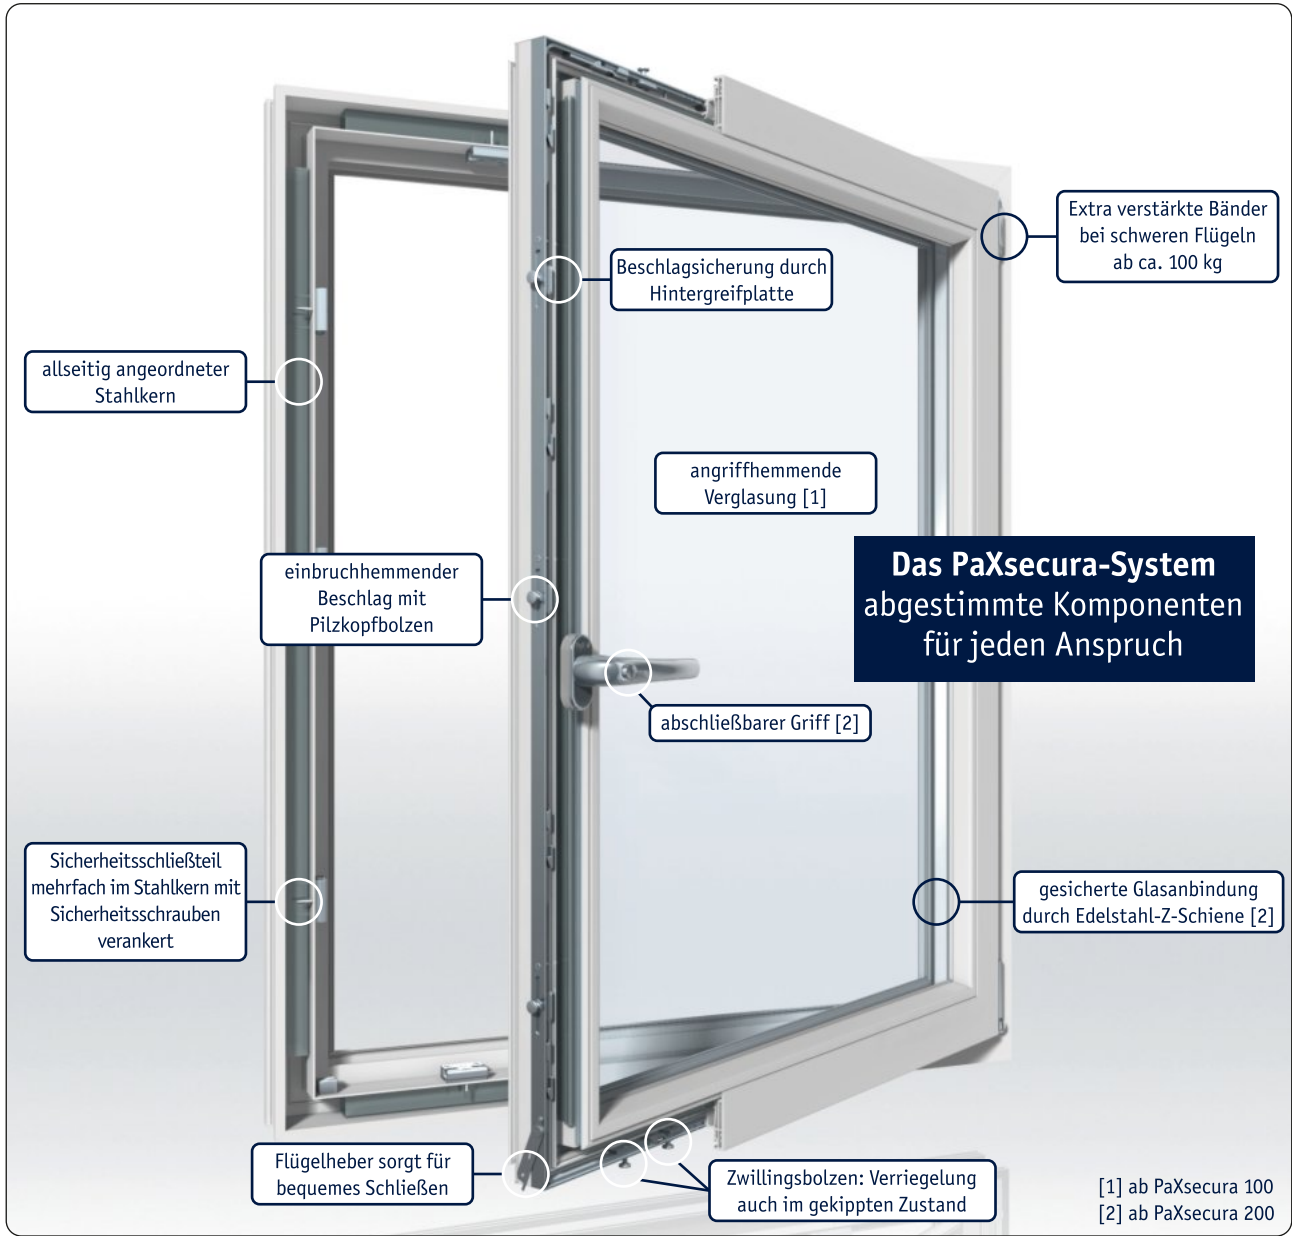

spezielle Verschraubung Schließteil zuverlässig im Stahlkern verschraubt

Griff mit Druckknopf sichert den Beschlag gegen verschieben

komfortabler Flügelheber leichtes und sicheres Schließen des Flügels

Einbruchschutz zeigt Wirkung

Pilzkopfbolzen aus einsatzgehärtetem Stahl

PaXsecura 050 | Sicherheit zum kleinen Preis

Einbrecher nehmen sich alles, nur keine Zeit. Einbruchschutz zielt darauf ab, Einbrecher zu beschäftigen. Wegen der hohen Entdeckungsgefahr legen es diese nämlich vor allem auf Geschwindigkeit an. Ein ungesichertes Fenster lässt sich mit Hilfe eines Schraubendrehers in wenigen Sekunden öffnen. Sicherheitsvorrichtungen, wie sie das System von PaXsecura beinhalten, verhindern den schnellen Erfolg für Einbrecher.

Mit PaXsecura 050 erhalten Sie bereits einen **einbruchhemmenden Beschlag**, den wir auch bei den geprüften und zertifizierten Fenstern der Widerstandsklasse RC 2* mit PaXsecura 200-Ausstattung einsetzen. Außerdem ist der **Griff gesichert**.

PaXsecura 050
15,- € Aufpreis pro Fensterflügel**

* nach DIN EN 1627

Elegante Bauweise:
Formschlüssig eingelassene
Schließteile erleichtern die
Reinigung und bieten wenig
Angriffsfläche für Einbrecher.

Darstellung zeigt einige Bestandteile des PaXsecura-Systems am Beispiel eines Fensters der Serie PaXabsolut.