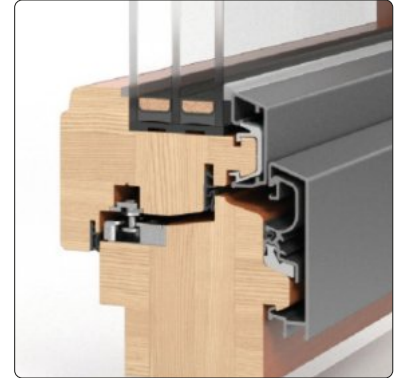

PaXoptima 92 flächenversetzt

PaXsecura kann noch mehr

Grundsätzlich ist PaXsecura für alle Materialarten verfügbar, die PaX im Programm hat. Selbst im Denkmalschutz sind Lösungen möglich, die auch strengen denkmalpflegerischen Vorgaben gerecht werden. Damit ist PaX der einzige Hersteller in Deutschland, der geprüfte und zertifizierte Fenster und Türen in **Kunststoff, Kunststoff-Aluminium, Holz** und **Holz-Aluminium** bis zur hohen Widerstandsklasse RC3* anbietet. Dabei sind sieben Ausbaustufen von PaXsecura 050 bis PaXsecura 300 verfügbar, inklusive der XL-Optionen.

Wirksame Einbruchhemmung setzt eine professionelle Montage voraus. PaX schult seine Fachpartner regelmäßig zu aktuellen Entwicklungen von Normung und Technik.

Polizeiempfehlung

Die Kriminalpolizei empfiehlt geprüfte und zertifizierte einbruchhemmende Fenster und Türen ab Widerstandsklasse RC2*. Lassen Sie sich durch die kriminalpolizeiliche Beratungsstelle in Ihrer Region unabhängig und objektiv beraten.

* nach. DIN EN 1627