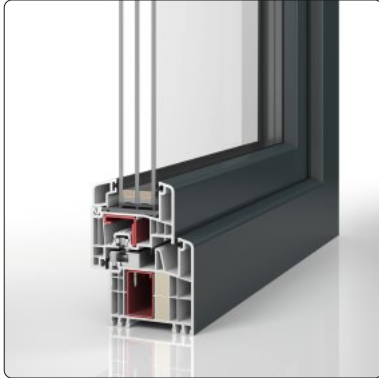

spezielle Verschraubung Schließteil zuverlässig im Stahlkern verschraubt

Griff mit Druckknopf sichert den Beschlag gegen verschieben

komfortabler Flügelheber leichtes und sicheres Schließen des Flügels

Einbruchschutz zeigt Wirkung

PaXsecura 050
15,- € Aufpreis pro Fensterflügel**

* nach DIN EN 1627

Elegante Bauweise:
Formschlüssig eingelassene
Schließteile erleichtern die
Reinigung und bieten wenig
Angriffsfläche für Einbrecher.

Darstellung zeigt einige Bestandteile des PaXsecura-Systems am Beispiel eines Fensters der Serie PaXabsolut.