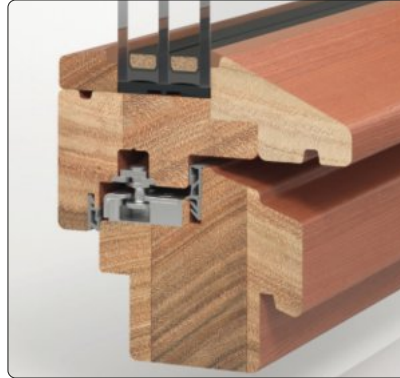

PaXsecura 050
15,- € Aufpreis pro Fensterflügel**

* nach DIN EN 1627

Elegante Bauweise:
Formschlüssig eingelassene
Schließteile erleichtern die
Reinigung und bieten wenig
Angriffsfläche für Einbrecher.

Darstellung zeigt einige Bestandteile des PaXsecura-Systems am Beispiel eines Fensters der Serie PaXabsolut.

PaXabsolut Neo

PaXretro78

PaXoptima 92 flächenversetzt

PaXsecura kann noch mehr

Grundsätzlich ist PaXsecura für alle Materialarten verfügbar, die PaX im Programm hat. Selbst im Denkmalschutz sind Lösungen möglich, die auch strengen denkmalpflegerischen Vorgaben gerecht werden. Damit ist PaX der einzige Hersteller in Deutschland, der geprüfte und zertifizierte Fenster und Türen in **Kunststoff, Kunststoff-Aluminium, Holz** und **Holz-Aluminium** bis zur hohen Widerstandsklasse RC3* anbietet. Dabei sind sieben Ausbaustufen von PaXsecura 050 bis PaXsecura 300 verfügbar, inklusive der XL-Optionen.