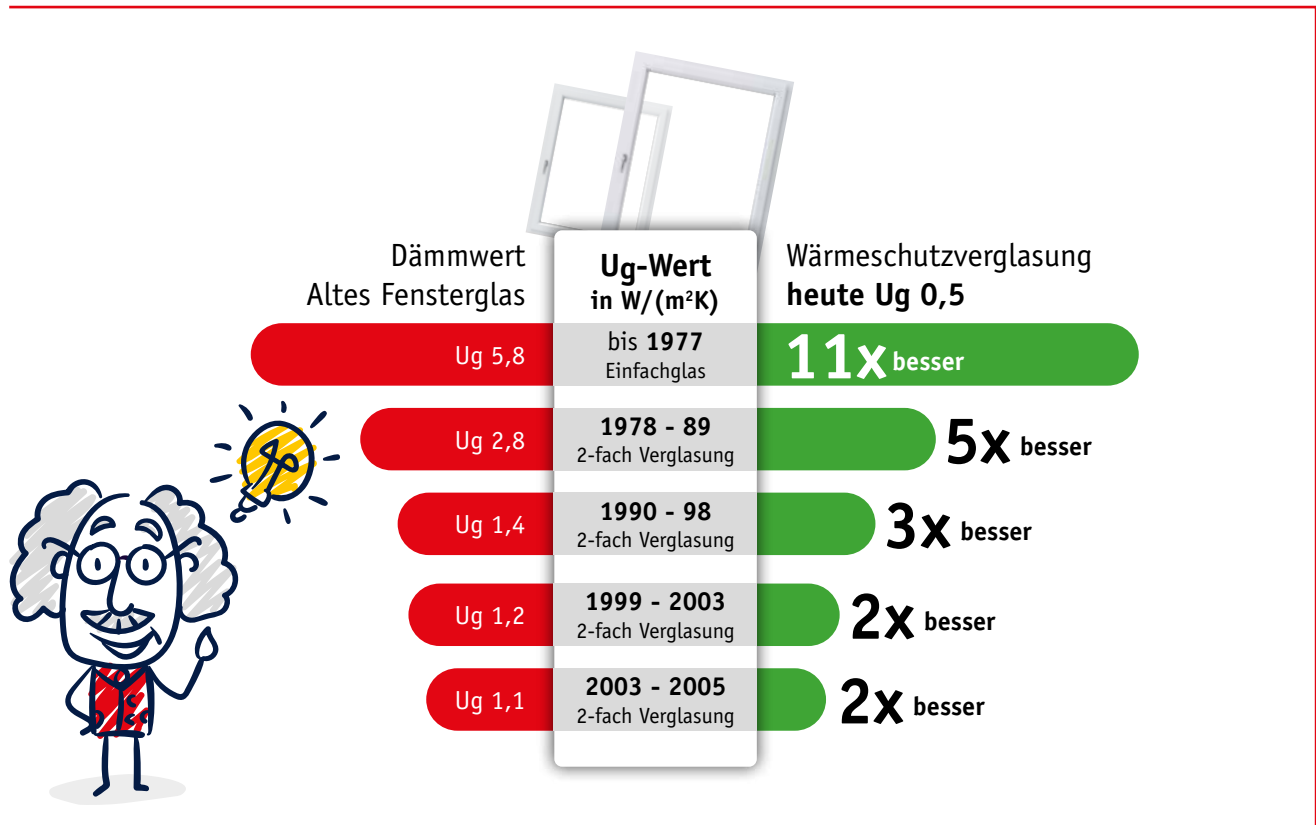

Technische Weiterentwicklung der Fensterverglasung im Wandel der Zeit

Aber auch die Qualität der heutigen Profilkonstruktionen ist in den Bereichen Wärmeschutz, Schallschutz und Sicherheit signifikant verbessert worden.