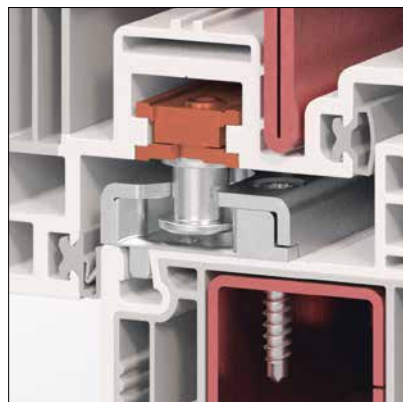

▲ Patentiertes und leistungsfähiges Verriegelungssystem bei allen PaXsecura-Sicherheitsfenstern.