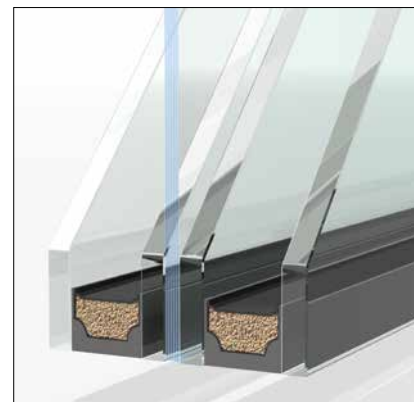

Einbruchhemmung,
wenn es drauf ankommt

Ein sicheres Wohngefühl mit PaXsecura

Neue Fenster sparen nicht nur Energie. Richtig ausgestattet erhöhen Sie Ihren Wohnkomfort durch mehr Tageslicht, besseren Schallschutz, schönere Oberflächen und durch – das ist immer wichtiger – ein deutliches Plus an Einbruchschutz. Fenster von PaXsecura gibt es in allen gängigen Rahmenmaterialien: Kunststoff, Kunststoff-Aluminium, Holz und Holz-Aluminium. Durch sieben PaXsecura-Ausstattungsstufen erhalten Sie im ganzen Haus technisch und wirtschaftlich optimal abgestuften Schutz. Die Polizei empfiehlt Fenster, die der Widerstandsklasse 2 (RC2) entsprechen. Mit PaXsecura ist sogar die hohe Widerstandsklasse 3 (RC3) für sehr viele Bauformen erreichbar.

▲ Symbolbild: Durchwurf- oder durchbruchhemmende Verglasung mit gesicherter PaXsecura-Glasanbindung.

Insektenschutz passend zum Fenster

Sagen Sie den Plagegeistern den Kampf an

Sie ärgern sich beim Lüften über Fliegen oder Wespen im Haus? Nachts rauben Ihnen surrende Stechmücken oft den Schlaf? Dann fragen Sie beim Kauf neuer PaX-Fenster auch gleich nach einem passenden Insekten-